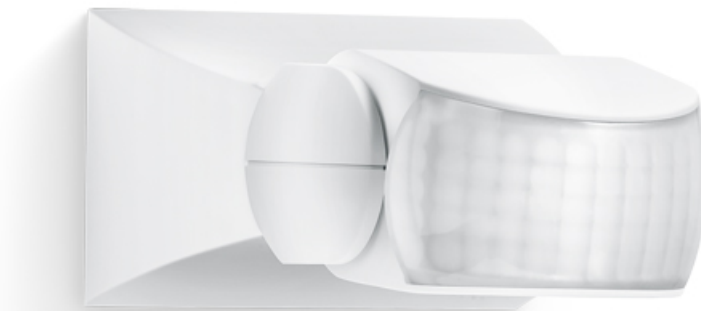

Rörelsevakt IS 1

Rörelsevakt i basic-utförande med 120° bevakningsvinkel för detektering av toalett, entré, garage, altan, vedförråd m.m. För utom- eller inomhusbruk. Inställbart i höjd och sidled. Reglage på undersidan för inställning av skymningsnivå och efterlystid. Täckfilm för reducering av bevakningsområdet medföljer.

Användningsområde: Utomhus, inomhus, för rörelsedetektering i olika miljöer.

Utförande: Rörelsevakt med helautomatisk funktion. Hus av ABS-plast. Inställning av funktioner med vred.

Montage: Vägg. Tak. Utanpåliggande montage. Montagehöjd 1,7 - 3,0 m. över golv, högre montagehöjd ger sämre känslighet för sensorn. Två eller fler rörelsevakter kan kopplas samman (master-master), parallellkoppling, alla rörelsevakter kommer då få funktionen master.

Anslutning: Bakifrån, två anslutningshål 0,14 mm. Plint 3x1,5 mm² + jordskruv.

Maximal belastning: Max 3 st HF-don, drosslar, lågenergilampor (max 88µF) , dock total last max. 300W lysrör. 500W resistiv last. Minsta last 10W. Ej parallellkoppling.

Skyddsklass: IP54

Omgivningstemperatur: -20° C - +50° C

Spänning: 230/240 V AC, 50 Hz

Mått (b x h x d): 50 x 80 x 120 mm

Övrigt: Typnummer 6003, 6004.

Leverantör: Steinel

Art nr

E1312105 - Rörelsevakt IS1, vit