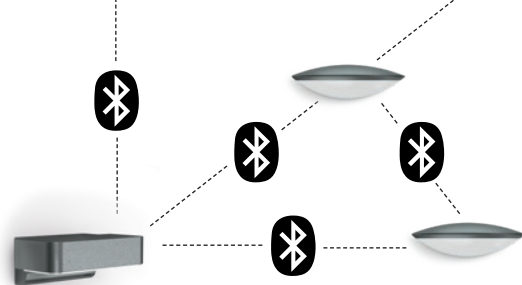

Produkter med benämning Connect är försedda med Bluetooth kan kommunicera med varandra, oavsett familj eller modell. Dessutom är det enkelt att ställa in alla funktioner med gratis-app och mobil.