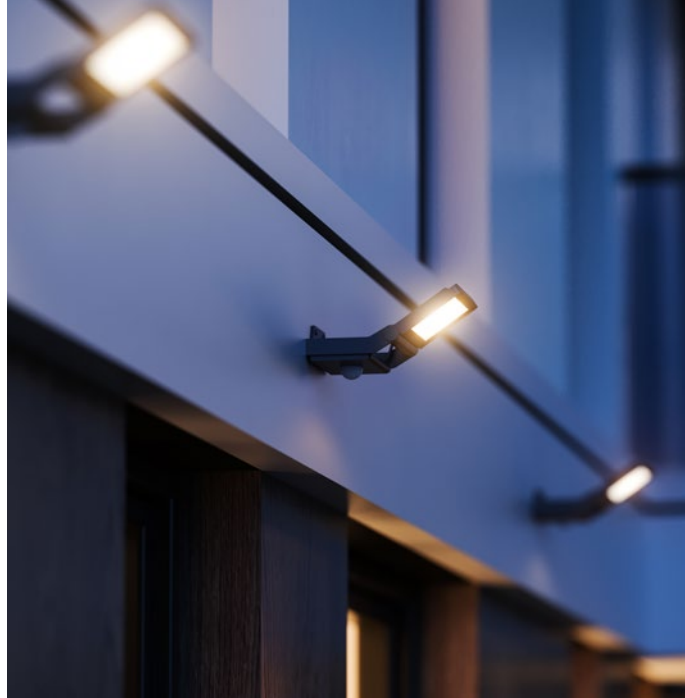

XLED CAM 1 / CAMLIGHT | XLED Cam 1 är en kraftfull LED-strålkastare och Camlight en väggarmatur, båda med integrerade kamera som skickar knivskarpa bilder till din smartphone. Dessutom kan du via app kommunicera med besökaren i realtid via den integrerade porttelefonen. Har du inte möjlighet svara, så kan du via inspelnings-funktionen titta på alla detekterade besökare i efterhand. 3000K, IP44. klass I.

XLED HOME 2 | En strålkastare som kombinerar sensorteknologi och LED-ljus. Strålkastaren lyser och ger ett starkt ljus när sensorn registrerar rörelse i övervakningsområdet. Perfekt att använda i uppfarter, gårdsplaner, parkeringsplatser, runt fastigheter osv. För att säkerställa lång livslängd för LED-lamporna är baksidan av strålkastarhuvudet utrustad med ett värmeledande magnesiumkomposit kylsystem. 3000K. IP44, klass II.