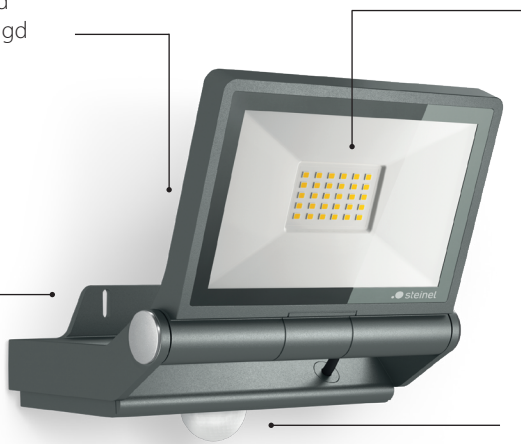

KARL H
STRÖM
— EST. 1919 —

 steinel

Strålkastare

XLED

Strålkastare XLED PRO ONE

XLED PRO ONE är en familj av tåliga och energieffektiva strålkastare för uppfart, gårdsplan, parkeringsplats, runt fastighet, fasad etc. XLED PRO ONE finns med eller utan rörelse-sensor samt med tre olika ljusflöden. Modell med rörelse-sensor kan lysa med trygghetsskapande grundljus när ingen rörelse är detekterad av sensorn.

Livslängd | Strålkastarhuvud av aluminium med effektiva kylflänsar, vilket säkerställer lång livslängd för LED och elektronik.

Ljus | Finns med tre olika ljusflöden; 2200, 4550 och 6300 lm.

Snabb driftsättning | Strålkastare med sensor kan enkelt konfigureras via fjärrkontroll Smart Remote.

Kommunikation I | Koppla samman (via kabel) flera strålkastare för samverkan.

Montage: Vägg med montagehöjd 2-6 meter. Högre eller lägre montagehöjd rekommenderas ej för modell med sensor.

Anslutning: Två införingshål med stryppnippel för anslutning bakifrån. För anslutning av utanpåliggande ledning används förhöjningsram E7766906.

Livslängd | Baksidan av strålkastarhuvudet är försedd med kylflänsar av magnesium-komposit.

Smart | Modell Connect är en smart strålkastare med Bluetooth-mesh som kommunicerar med andra Steinel Connect produkter. Kan även ställas in för tändning vid klockslag, grundljus m.m via appen Smart Remote.