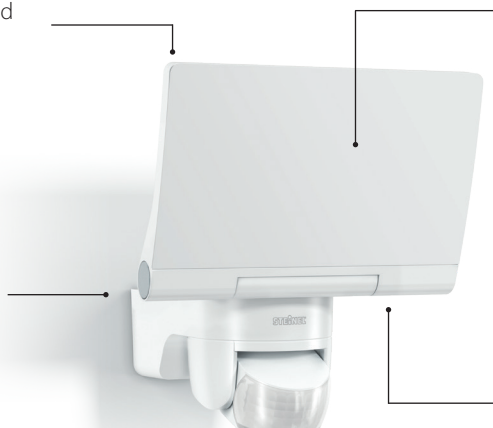

Strålkastare XLED Home 2

För över 10 år sedan lanserades den första modellen av strålkastar-familjen XLED Home. Det blev en formidabel succé med 100 000-tals sålda strålkastare bara under det första året. Sedan dess har XLED Home utökats flera nya varianter och uppdaterats flera gånger om. I dagsläget kan vi erbjuda tre olika versioner av XLED Home.

Livslängd | Baksidan av strålkastarhuvudet är försedd med kylflänsar av magnesium-komposit.

Smart | Modell Connect är en smart strålkastare med Bluetooth-mesh som kommunicerar med andra Steinel Connect produkter. Kan även ställas in för tändning vid klockslag, grundljus m.m via appen Smart Remote.

Ljus | Finns med två olika ljusflöden; 1484 lm och 2120 lm. Samt i svart eller vitt.

Bländskydd | Opalskiva ger XLED Home 2 ett bredstrålande och mjukare ljus än konventionella strålkastare.

Montage: Vägg. Utomhus, inomhus. Två fästhål c/c 53 mm.
Anslutning: Utanpåliggande ledningsinföring underifrån eller bakifrån.
Sensor: IR-sensor, detekterar max 10 meter för gående personer (ej rakt emot). Bevakningsvinkel 140° med underkrypskydd. Efterlystiden, dvs hur länge strålkastaren ska vara tänd efter sista rörelse, inställbar från 10 sek-35 min. Försedd med inställbart skymningsrelä.
Ljuskälla: LED. Livslängd 50.000h, L70B10, SDCM 3, Ra 80-89. Färgtemperatur 3000K.
Omgivningstemp: -20°C – +40°C
Skyddsklass: IP44, klass I

Art nr:
E77 640 10 XLED Home 2, sensor, 13,7W, 1550 lm, vit
E77 640 11 XLED Home 2, sensor, 13,7W, 1550 lm, svart

E77 640 40 XLED Home 2 XL, sensor, 19,3W, 2124 lm, vit
E77 640 41 XLED Home 2 XL, sensor, 19,3W, 2124 lm, svart

E77 668 31 XLED Home 2 Connect, 13,7W, 1550 lm, vit
E77 668 32 XLED Home 2 Connect, 13,7W, 1550 lm, svart

055615 Hörnfäste XLED Home 2, vit
055875 Hörnfäste XLED Home 2, svart