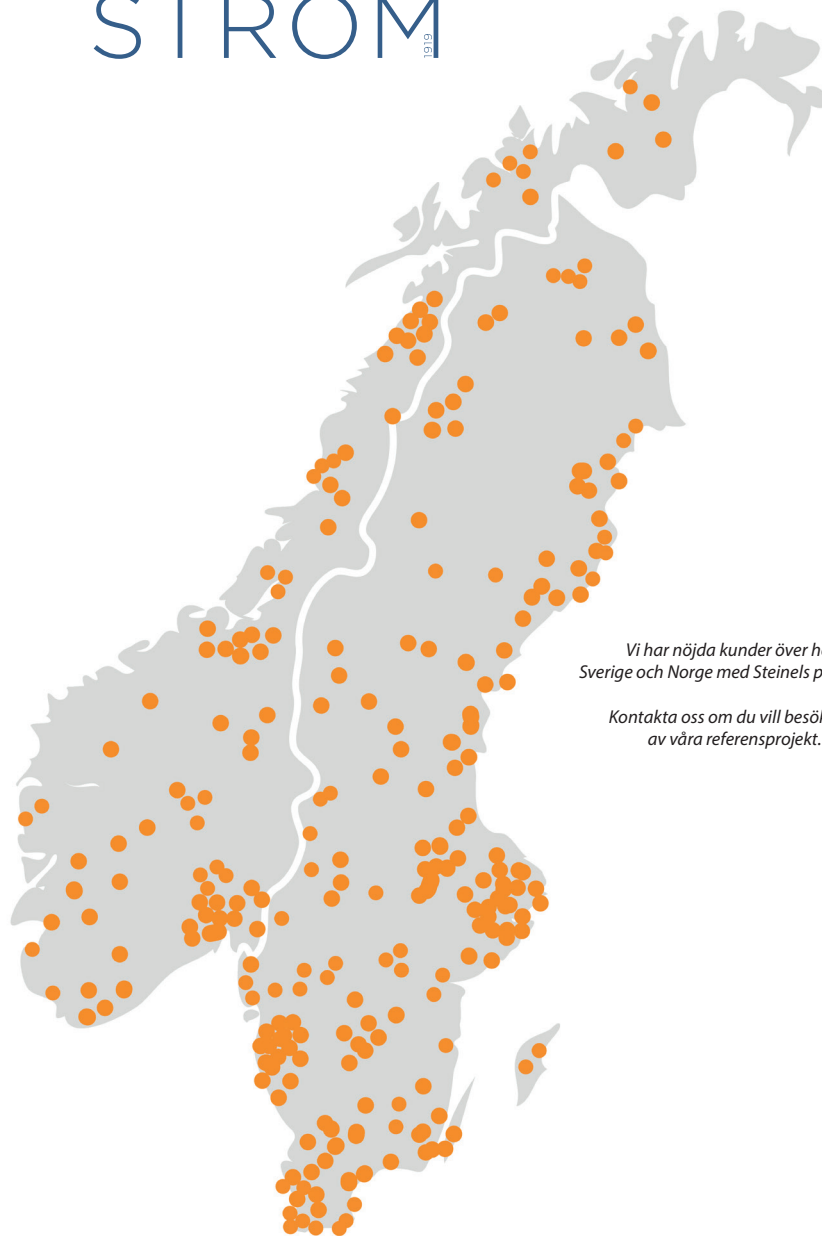

Vi har nöjda kunder över hela Sverige och Norge med Steinels produkter.

Kontakta oss om du vill besöka ett av våra referensprojekt.

Över 100 år med ny teknik!

Ny teknik har alltid varit en drivkraft för oss på Karl H Ström. När elen började göra sitt intåg i de svenska hemmen, behövde grundaren Karl Herrman Ström strömbrytare, för att använda tillsammans med mässingsdetaljer som han tillverkade i sitt gjuteri. Året var 1919 och han grundade företaget Karl H Ström som började köpa innovativa produkter i Tyskland. Sedan starten 1919 har vi utvecklats många gånger om och erbjuder idag produkter med ny innovativ teknik – allt från armaturer med Bluetooth till ljusstyrning för offentlig miljö. Ny teknik, som förbättrar, engagerar och ger oss en hållbar utveckling.

Karl H Ström finns idag med huvudkontor, support och centrallager i Jönköping. Vi finns representerade i Sverige men även i Norge genom vårt systerföretag Vilan.

Kontakta gärna vår kunniga personal så hjälper vi dig!