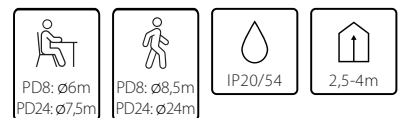

Detekterar både sittande och gående personer med precision

- Helautomatisk tändning, möjlighet till aktiv tändning/frånvarofunktion via tryckknapp
- Rörelsedetektering PD8: ø8,5, PD24: ø24, närvarodetektering PD8: ø6, PD24: ø7,5
- Finns även i svart utförande