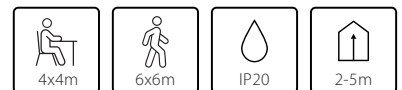

Varianter:

E1301715 - DALI-2 APC komplett utanpå.
E1301714 - DALI-2 APC komplett infälld
E1301713 - DALI-2 APC infälld för dosa