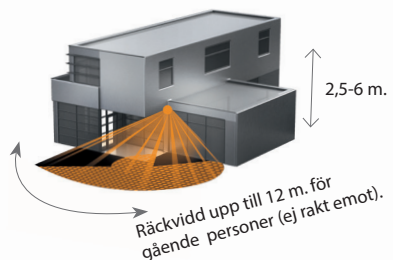

Anv. område:

Skärmtak, passage, förråd, carport m.m.
IP54

Skyddsklass:
Tillbehör:

③

E1301470 - IS 2360 ECO On/Off relä 230V
Montagehöjd 2,5 - 2,8 meter över golv,
detekteringsområde ø 7 m.

Tillbehör

- ① E1360256 - Fjärrkontroll Smart Remote (behövs inte för Hallway, HF 360-2, DALI-2 eller KNX-gränssnitt)
- ② E1300699 - Infällnadsdosa för undertak