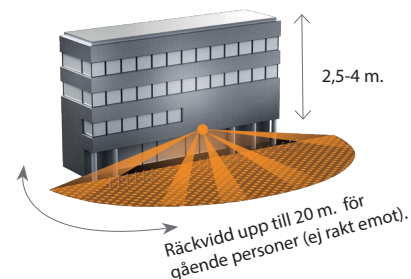

Skyddsklass:
Tillbehör:

① ③

HF 3360

E1300612 - On/Off relä 230V
E1300613 - Potentialfri kontakt
E1301213 - DALI-2 IPD Slav
E1739913 - KNX V3

Anv. område:

Inomhus, tak/vägg-montage i källare, offentlig toalett, passage, trapphus, tvättstuga, entré m.m.
IP54