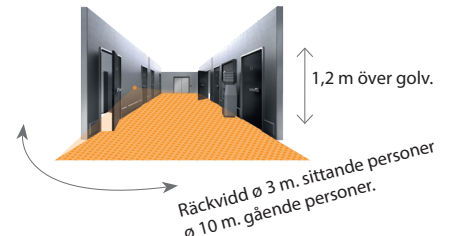

Väggsensor IR 180

E1300701 - On/Off relä 230V
E1739194 - KNX V3
E1300715 - Adapterram för Schneider och Elko

Anv. område:

För mindre till medelstora rum som kontor, mötesrum, väntrum, reception, fikarum etc.

Skyddsklass:
Tillbehör:

IP20
①