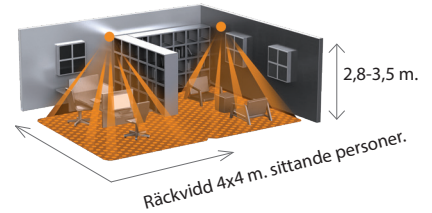

Control Pro IR MICRO

E1301178 - On/Off relä 230V
E1301201 - DALI-2 IPD Slav
E1739859 - KNX V3

Anv. område:

Mindre rum med area max 16 m². Montagehöjd 2,8 meter för närvarodetektering.

Skyddsklass:
Tillbehör:

IP65 - underifrån
① ④