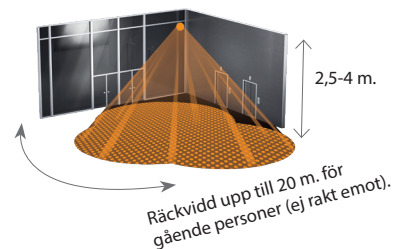

Anv. område:

Takmontage, inom-utomhus, för källare, vind, verkstad, omlädningsrum, lastkaj, entré m.m.
IP54

Skyddsklass:
Tillbehör:

① ③

Övrigt:

IS 3360 finns även i utförande för höga höjder och i speciell version för lagergångar.