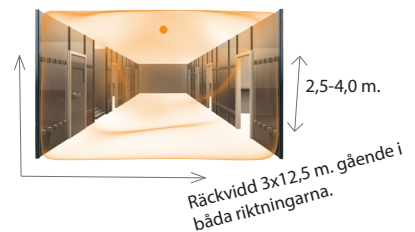

Rörelsevakt

Hallway

E1301186 - On/Off relä 230V
E1301187 - On/Off relä 230V, utanp.
E1301190 - DALI-2 APC Master
E1301191 - DALI-2 APC Master utanp.
E1739863 - KNX

Anv. område:

Speciellt anpassad för användning i korridor, kulvert, lagergång, parkeringshus etc.

Skyddsklass:
Tillbehör:

IP20
② ④