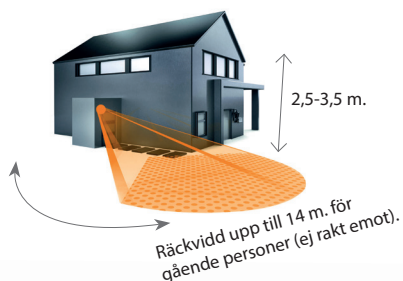

IS 2140 ECO

E1301474 - On/Off relä 230V, vit
E1301475 - On/Off relä 230V, svart

Anv. område:

Garage, soprum, fasad, förråd, entré m.m.
IP54

Skyddsklass:
Tillbehör:

③