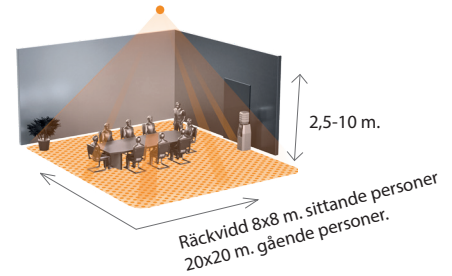

Control Pro-serien - Bäst

3000-serien - Bättre

2000-serien - Bra

Närvarovakt

DALI Plus

E1300595 - DALI-2 Master, komplett infällt
E1300596 - DALI-2 Master, komplett utanp.

Anv. område:

DALI-sensor med 3 belysningsgrupper för klassrummet till komplexa kontorslandskap med krav på styrning av intelligande områden. Montagehöjd 2,5 - 10 m. upp till 3,5 m. för närvarodetektering samt upp till 10 m. för rörelsedetektering.

Skyddsklass:
Tillbehör:

IP20
① ④