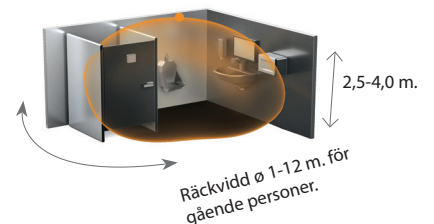

Control Pro HF 360-2

E1301566 - On/Off relä 230V
E1301568 - On/Off relä 230V, utanp.
E1301573 - DALI-2 APC Master
E1301571 - DALI-2 IPD Slav
E1301571 - KNX V3

Anv. område:

Passar för passager, större toaletter, kapprum, duschrum, garage etc.

Skyddsklass:
Tillbehör:

IP20
② ④