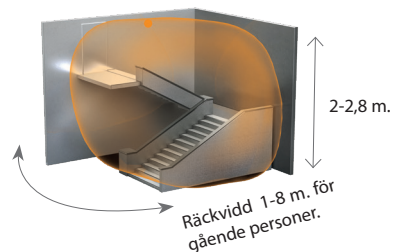

HF 3360

E1300612 - On/Off relä 230V
E1300613 - Potentialfri kontakt
E1301213 - DALI-2 IPD Slav
E1739913 - KNX V3

Anv. område:

Inomhus, tak/vägg-montage i källare, offentlig toalett, passage, trapphus, tvättstuga, entré m.m.
IP54

Skyddsklass:
Tillbehör:

① ③