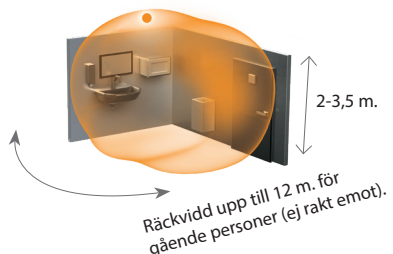

Skyddsklass:
Tillbehör:

① ③

IS 2180 ECO

E1301472 - On/Off relä 230V, vit
E1301473 - On/Off relä 230V, svart

Anv. område:

Entré, förråd, passage, toalett m.m.
IP54

Skyddsklass:
Tillbehör:

③