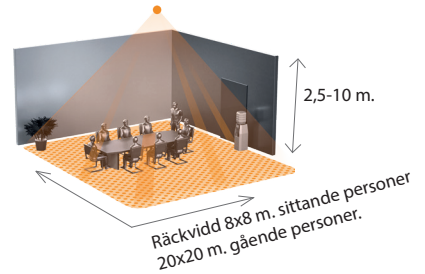

Control Pro IR HD

E1312015 - On/Off relä 230V
E1312018 - On/Off relä 230V, utanp.
E1201202 - DALI-2 IPD Slav
E1739901 - KNX V3

Anv. område:

Större lokaler som klassrum, konferensrum, större kontor, kontorslandskap, matsal etc. Montage höjd 2,5 - 10 m. upp till 3,5 m. för närvarodetektering samt upp till 10 m. för rörelsedetektering.

Skyddsklass:
Tillbehör:

IP20
① ② ④