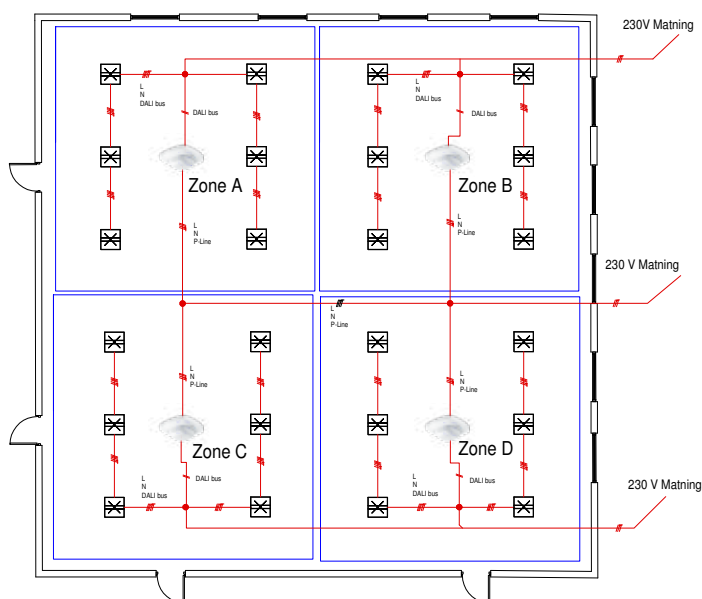

E13 012 02

E13 006 99

E13 120 33

Fjärrkontroll Smart Remote

Skyddsgaller, vit

Slav-sensor närvarovakt Control Pro IR HD, DALI-2 för dosa/förhöjningsram

Infällnadsdosa för undertak

Förhöjningsram för utanpåliggande montage till slav-sensor E1301202

Om någon befinner sig zon A, men ingen uppehåller sig i zon B, C och D kan ljuset dimras till önskad nivå i dessa zoner, exempelvis 30% av full effekt.

Principen för styrning av grannzoner. Sensorerna sammankopplas via plint P (se kopplingschema). Ett annat användbart område för ljusstyrning av grannzoner är korridorer och industrilokaler.