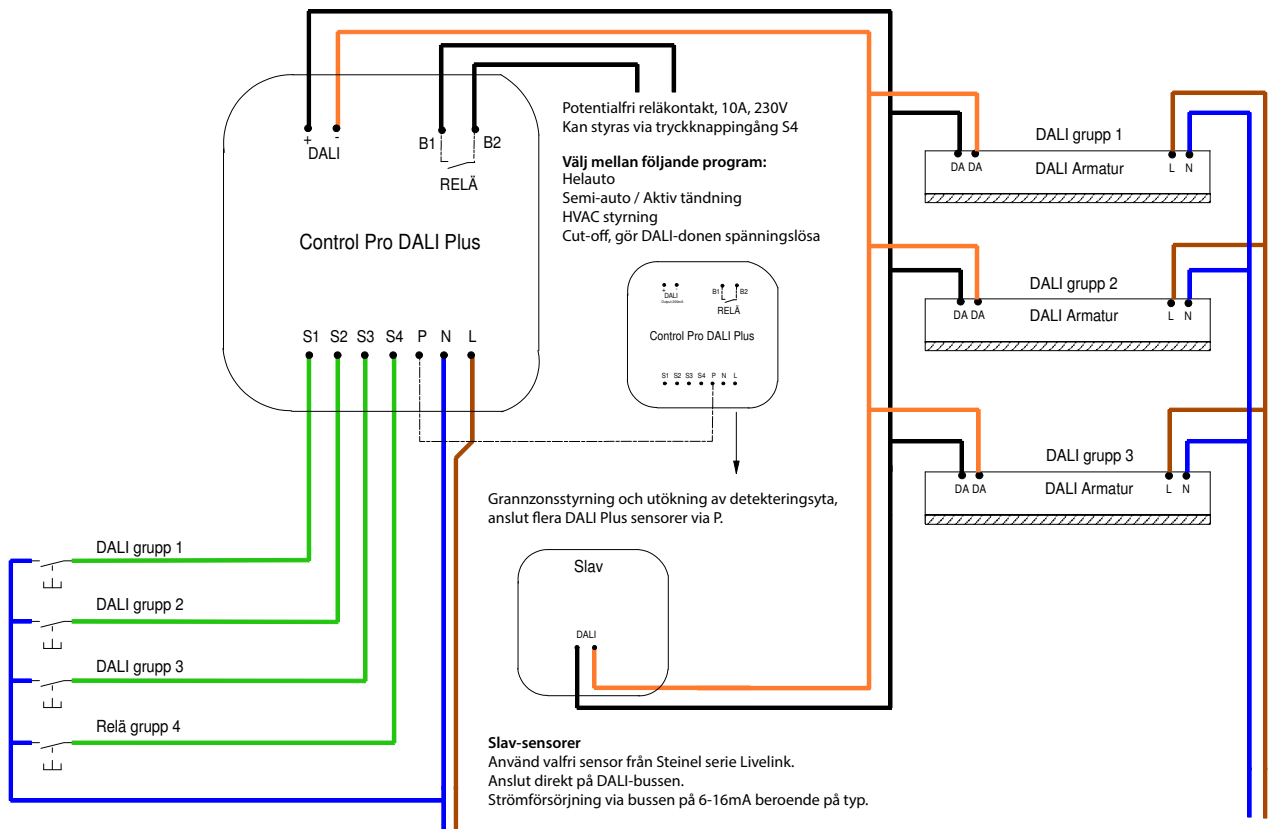

Om någon befinner sig zon A, men ingen uppehåller sig i zon B, C och D kan ljuset dimras till önskad nivå i dessa zoner, exempelvis 30% av full effekt.

Principen för styrning av grannzoner. Sensorerna sammankopplas via plint P (se kopplingschema). Ett annat användbart område för ljusstyrning av grannzoner är korridorer och industrilokaler.

Enligt amerikansk norm för maximal energibesparing kan sensorn vid helautomatisk tändning av ljuset, ställas in så att ljuset inte tänds med full effekt när någon går in i rummet. Ljusnivån kan sedan vid behov manuellt via tryckknapp dimras upp till önskad ljusnivå.

Alla armaturer och DALI Plus sensorn ansluts till DALI-slingan. Sensorn sköter sedan om all adressering. Använd den extra potentialfria reläkontakten för t.ex. HVAC eller Cut-Off.

Närvarovakt DALI Plus - Installation

Enkel DALI-installation - även vid komplex ljusstyrning.

DALI Plus sensorn behöver bara en DALI-slinga ut till samtliga armaturer, det ger en enkel och kostnadseffektiv installation. Du kan sedan ansluta upp till 64 armaturer som tack vare Steinels DALI Plus sensor automatiskt tilldelas en adress. Det är möjligt att dela in armaturerna i tre olika belysningsgrupper med individuell styrning av varje grupp. Dessutom finns det ytterligare en potentialfri reläutgång som kan anslutas till HVAC eller en armaturgrupp för av-på. På sensorn finns det fyra ingångar för tryckknappar. Behöver man utöka sensorns bevakningsområde ansluter man slav-sensorer direkt på DALI-slingan. För interaktion med närliggande områden s.k. grannzonsstyrning ansluter man två eller fler DALI Plus sensorer via en styrledning till plinten P.