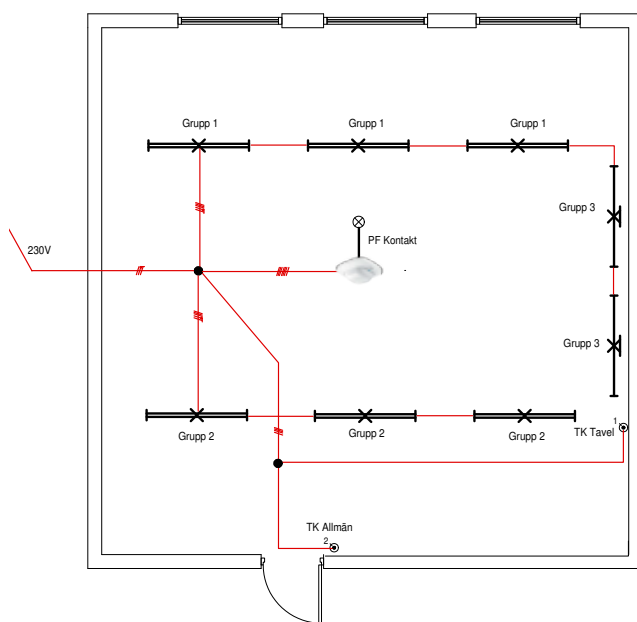

Alla armaturer och DALI Plus sensorn ansluts till DALI-slingan. Sensorn sköter sedan om all adressering. Använd den extra potentialfria reläkontakten för t.ex. HVAC eller Cut-Off.