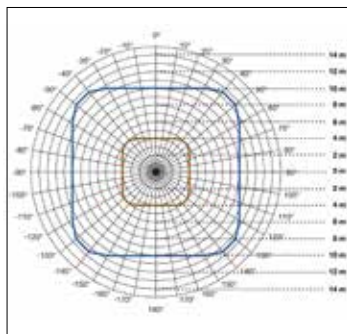

Räckvidd

Sensorns bevakningsområde är kvadratisk och kan enkelt reduceras om behov finns. Tack vare det kvadratiske och exakta bevakningsområdet kan ytor i kontorslandskap och andra lokaler enkelt delas in i zoner utan att sensorernas bevakningsområde överlappar varandra.