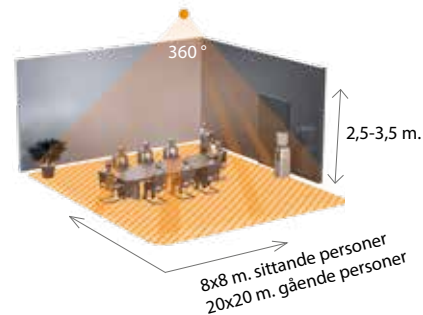

E13 012 02

E13 006 99

E13 120 33

Fjärrkontroll Smart Remote

Skyddsgaller, vit

Slav-sensor närvarovakt Control Pro IR HD, DALI-2 för dosa/förhöjningsram

Infällnadsdosa för undertak

Förhöjningsram för utanpåliggande montage till slav-sensor E1301202