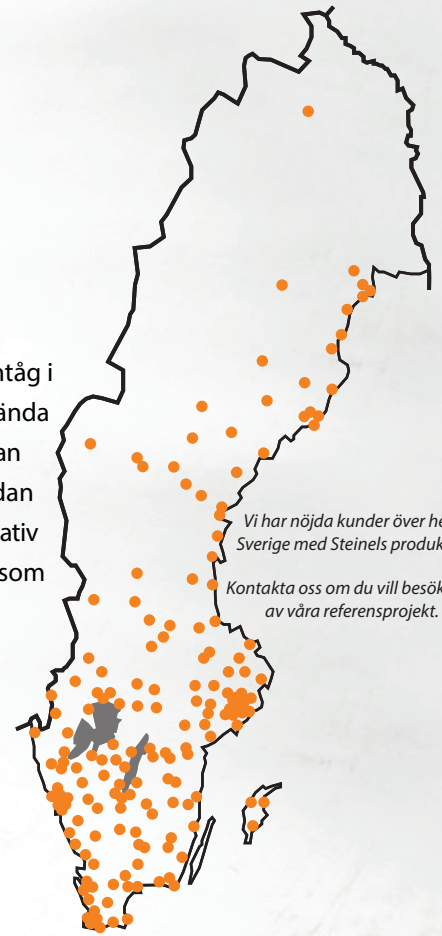

Över 100 år med ny teknik!

Ny teknik har alltid varit en drivkraft för oss på Karl H Ström. När elen började göra sitt intåg i de svenska hemmen, behövde grundaren Karl Herrman Ström strömbrytare, för att använda tillsammans med mässingsdetaljer som han tillverkade i sitt gjuteri. Året var 1919 och han grundade företaget Karl H Ström som började köpa innovativa produkter i Tyskland. Sedan starten 1919 har vi utvecklats många gånger om och erbjuder idag produkter med ny innovativ teknik – allt från armaturer med Bluetooth till ljusstyrning för offentlig miljö. Ny teknik, som förbättrar, engagerar och ger oss en hållbar utveckling.

Karl H Ström finns idag med huvudkontor, support och centrallager i Jönköping. Vi finns representerade i Sverige men även i Norge genom vårt systerföretag Vilan.

Kontakta gärna vår kunniga personal så hjälper vi dig!

Vi har nöjda kunder över hela Sverige med Steinels produkter.

Kontakta oss om du vill besöka ett av våra referensprojekt.