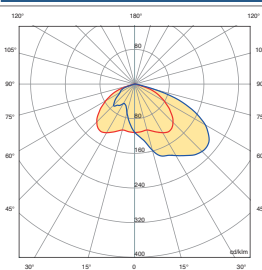

Optik 110 - Planstrålände

Bred ljusspridning för belysning av öppna ytor t.ex. parkering.