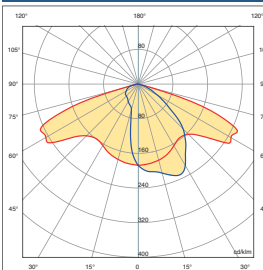

Optik 010 - Bredstrålände

Mycket bred ljusspridning för jämn belysning av vägar och parkeringar.