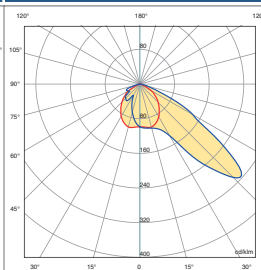

Optik 101 - Smalstrålände

Riktat ljus för belysning av ytor långt ifrån montageplats.