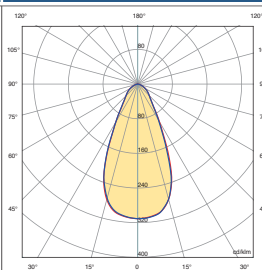

Optik 100 - Smalstrålände

Rakt nedåtriktat ljusbild för lastportar och andra närområden.