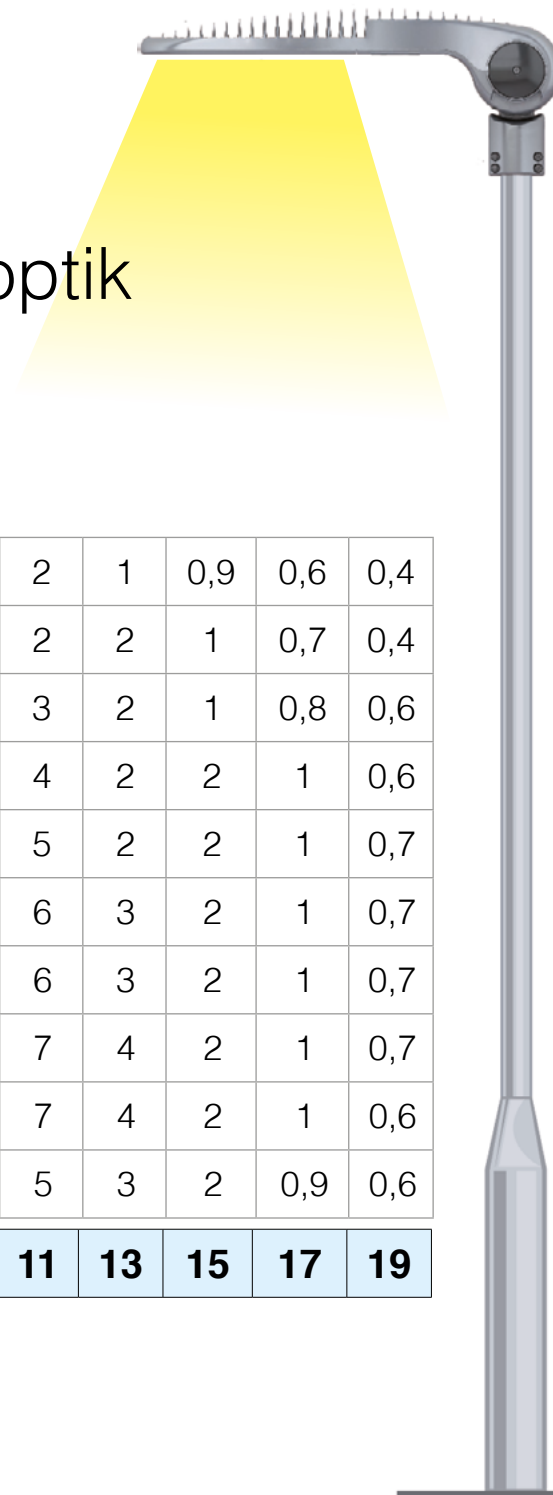

Luxtabell

Belysningsstyrka på mark
ELUM 1 stolparmatur, 60W, 010 optik

7	0,4	0,6	0,9	1	2	2	3	5	5	4	4	5	5	3	2	2	1	0,9	0,6	0,4
6	0,4	0,7	1	2	2	3	5	6	7	7	7	7	6	5	3	2	2	1	0,7	0,4
5	0,6	0,8	1	2	3	4	7	8	9	10	10	9	8	7	4	3	2	1	0,8	0,6
4	0,6	1	2	2	4	6	8	11	12	15	15	12	11	8	6	4	2	2	1	0,6
3	0,7	1	2	3	5	8	10	13	17	21	21	17	13	10	8	5	2	2	1	0,7
2	0,7	1	2	3	6	9	11	15	21	29	29	21	15	11	9	6	3	2	1	0,7
1	0,7	1	2	3	6	10	13	17	26	36	36	26	17	13	10	6	3	2	1	0,7
0	0,7	1	2	4	7	10	13	19	29	42	42	29	19	13	10	7	4	2	1	0,7
-1	0,6	1	2	4	7	9	13	18	30	44	44	30	17	12	9	7	4	2	1	0,6
-2	0,6	0,9	2	3	5	7	9	14	22	31	31	22	13	8	7	5	3	2	0,9	0,6
Avstånd från armatur	19	17	15	13	11	9	7	5	3	1	1	3	5	7	9	11	13	15	17	19

Denna beräkning gäller E7726872, E7726869

Höjd=6 meter

Luxtabell

Belysningsstyrka på mark
ELUM 1 stolparmatur, 60W, 010 optik

7	1	1	2	2	3	4	5	6	6	7	7	6	6	5	4	3	2	2	1	1
6	1	2	2	3	4	5	6	7	8	9	9	8	7	6	5	4	3	2	2	1
5	1	2	3	4	5	6	7	9	10	12	12	10	9	7	6	5	4	3	2	1
4	1	2	3	4	5	6	8	10	13	15	15	13	10	8	6	5	4	3	2	1
3	1	2	3	5	6	7	9	12	15	18	18	15	12	9	7	6	5	3	2	1
2	1	2	3	5	6	7	10	13	18	21	21	18	13	10	7	6	5	3	2	1
1	1	2	4	5	6	8	10	14	19	24	24	19	14	10	8	6	5	4	2	1
0	1	2	4	5	6	7	10	14	20	25	25	20	14	10	7	6	5	4	2	1
-1	1	2	3	4	5	7	9	13	18	23	23	18	13	9	7	5	4	3	2	1
-2	1	2	3	3	4	5	6	9	12	14	14	12	9	6	5	4	3	3	2	1
Avstånd från armatur	19	17	15	13	11	9	7	5	3	1	1	3	5	7	9	11	13	15	17	19

Denna beräkning gäller E7726872, E7726869

Höjd=8 meter