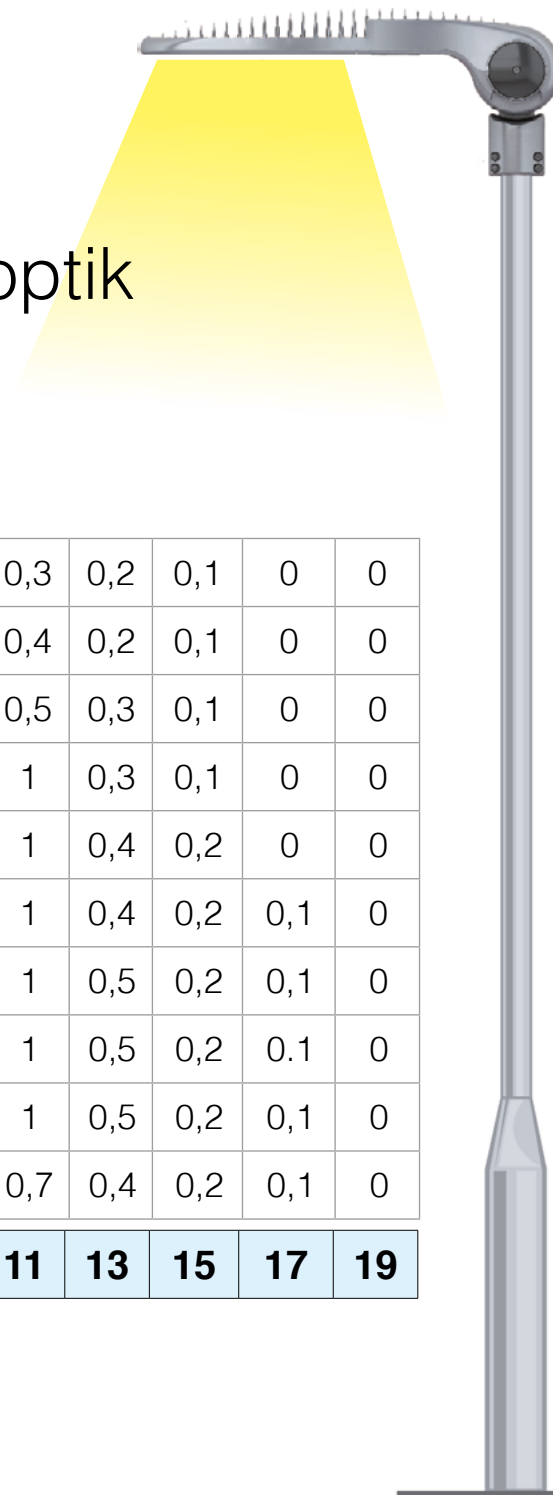

Luxtabell

Belysningsstyrka på mark
ELUM 1 stolparmatur, 15W, 010 optik

7	0	0	0,1	0,2	0,3	0,3	0,4	1	1	1	1	1	1	0,4	0,3	0,3	0,2	0,1	0	0
6	0	0	0,1	0,2	0,4	0,5	0,6	1	2	1	1	2	1	0,6	0,5	0,4	0,2	0,1	0	0
5	0	0	0,1	0,3	0,5	1	1	2	3	3	3	3	2	1	1	0,5	0,3	0,1	0	0
4	0	0	0,1	0,3	1	1	2	3	4	4	4	4	3	2	1	1	0,3	0,1	0	0
3	0	0	0,2	0,4	1	1	3	5	7	9	9	7	5	3	1	1	0,4	0,2	0	0
2	0	0,1	0,2	0,4	1	2	4	6	9	14	14	9	6	4	2	1	0,4	0,2	0,1	0
1	0	0,1	0,2	0,5	1	2	4	7	12	21	21	12	7	4	2	1	0,5	0,2	0,1	0
0	0	0,1	0,2	0,5	1	2	4	7	13	26	26	13	7	4	2	1	0,5	0,2	0,1	0
-1	0	0,1	0,2	0,5	1	2	4	5	10	20	20	10	5	4	2	1	0,5	0,2	0,1	0
-2	0	0,1	0,2	0,4	0,7	1	2	3	4	6	6	4	3	2	1	0,7	0,4	0,2	0,1	0
Avstånd från armatur	19	17	15	13	11	9	7	5	3	1	1	3	5	7	9	11	13	15	17	19

Denna beräkning gäller E7726866, LM776527

Höjd=4 meter