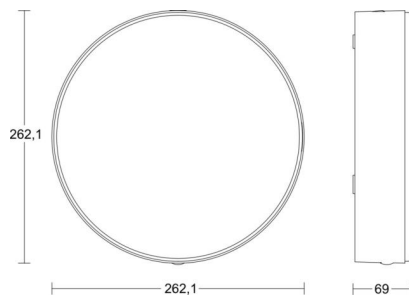

Kapslingklass: IP54

Skyddsklass: II (behöver ej jordas)

Montage: Tak, vägg. Rekommenderad montagehöjd för tak 2-4 meter. För optimal sensor-detektering är rekommenderad montagehöjd 2,80 meter.

Utförande: Stomme av aluminium, kupa av polykarbonat. IK10.

Effekt: 12,4W systemeffekt.

Ljuskälla: LED. Ljustflöde 1427 lm (3000K) och 1514 lm (4000K). Median livslängd (EN 62717) är 100.000h L70 Ta 25°C. Ra>80, MacAdams 3. Grundljus och maxljus kan ställas in (dimras) 0-100% av fullt ljusflöde. Efterlystid för grundljus 1-60 min eller konstant på, men även beroende på omgivande dagsljus. Dimring med PWM 2,1 kHz. SVM<0,01.

Omgivningstemperatur: -20°C – +40°C

Elektriska data: 220-240V, 50-60Hz.

Leverantör: Steinel

Art nr

E702841 - Sensorarmatur RS PRO A20, antracit, 3000K

E702843 - Sensorarmatur RS PRO A20, antracit, 4000K

Karl H Ström, Verktgsvägen 4, 553 02 Jönköping

tel: 036-550 33 00 | info@khs.se | www.khs.se