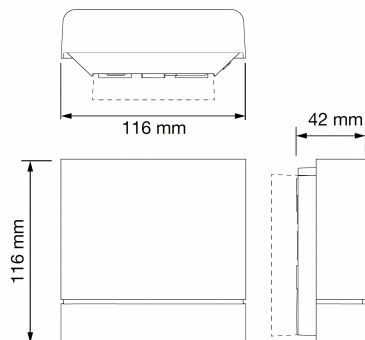

Anslutning: Bakifrån alt. underifrån. Plint 3x2,5 mm² (fas-nolla-ländtråd) + jordskruv.

Maximal belastning: 250W LED, dock max 6 st LED-lampor/driftdon

Sensor Bevakningsområde 1-8 meter som kan ställas in i tre oberoende riktningar. Bevakningsvinkel 180°. Efterlytid inställbart 5 sek-60 min. Skymningsrelä inställbart 2-1000 lux.

Omgivningstemperatur: -20°C – +40°C

Kapslingsklass: IP54, klass II (behöver ej jordas)

Spänning: 220-240V AC, 50/60 Hz

Mått: 116 x 116 x 42 mm

Leverantör: Steinel

Art nr

E1301821 – Rörelsevakt IS 180 Digi Connect, vit

E1301822 – Rörelsevakt IS 180 Digi Connect, antracit

Karl H Ström, Verktygsvägen 4, 553 02 Jönköping

tel: 036-550 33 00 | info@khs.se | www.khs.se