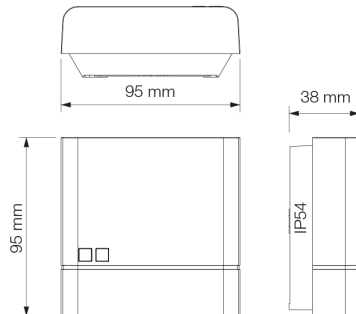

Montage: V ägg

Anslutning: Fyra införingshål Ø 12 mm, anslutning i underkant och baksida. Plint 3x2.5 mm² samt jordskruv

Maximal belastning: Max 250W LED, dock max 10 st LED-lampor/driftdon. Kan parallellkopplas med Steinels rörelsevakter.

Sensor: Skymningsnivå inställbart med vred, 1-75 lux.

Omgivningstemperatur: -20°C – +40°C

Kapslingsklass: IP54, klass II (behöver ej jordas)

Elektrisk data: 220-240 V AC, 50-60 Hz

Mått (HxBxD): 95 x 95 x 37 mm

Leverantör: Steinel

Art nr

E1301817 – Ljusrelä NightmatIQ vit

E1301818 – Ljusrelä NightmatIQ, antracit

Karl H Ström, Verktgsvägen 4, 553 02 Jönköping

tel: 036-550 33 00 | info@khs.se | www.khs.se