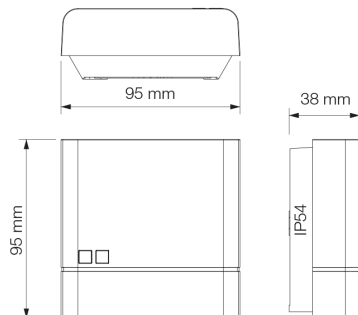

Montage: V ägg

Anslutning: Fyra införingshål Ø 12 mm underkant och baksida. Plint 3x2,5 mm² med vidarekoppling samt jordskruv

Maximal belastning: Max 250W LED, dock max 10 st LED-lampor/driftdon. Kan parallellkopplas med Steinels rörelsevakter.

Sensor: Skymningsnivå inställbart via app, 2-1000 lux.

Omgivningstemperatur: -20°C – +40°C

Kapslingsklass: IP54, klass II (behöver ej jordas)

Elektrisk data: 220-240 V AC, 50-60 Hz

Mått (HxBxD): 95 x 95 x 37 mm

Leverantör: Steinel

Art nr

E1301819 – Ljusrelä NightmatIQ Plus Connect, vit

E1301820 – Ljusrelä NightmatIQ Plus Connect, antracit

Karl H Ström, Verktgsvägen 4, 553 02 Jönköping

tel: 036-550 33 00 | info@khs.se | www.khs.se