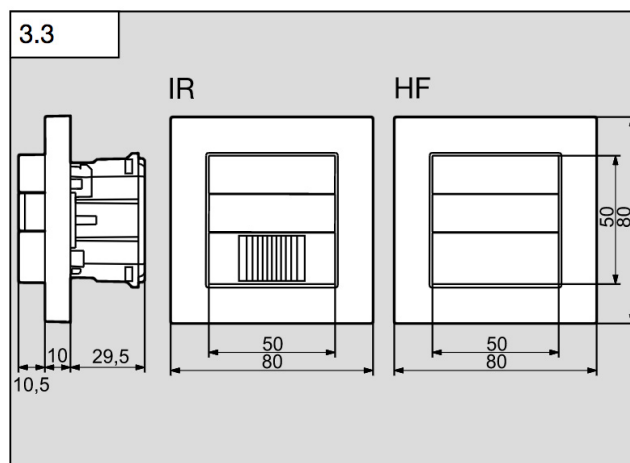

Färg: Vit (#FFFFFF)

Färg RAL: 9003

Mått: 10 x 60 x 60 mm

Leverantör: Steinel

Art nr

E1300715 - Adapterram/mellanram, vit

Karl H Ström, Verktygsvägen 4, 553 02 Jönköping

tel: 036-550 33 00 | info@khs.se | www.khs.se