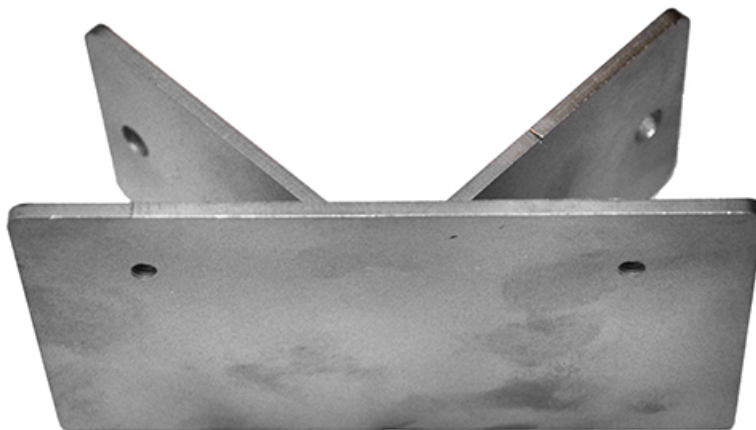

Hörfäste XLED Square/Wide

****Produkten har utgått ur sortimentet****

Hörfäste för ytterhörn. Passar till LED-strålkastare modell XLED Square och Wide från Steinel. Av rostfritt stål. Med två fästhål.

Art nr