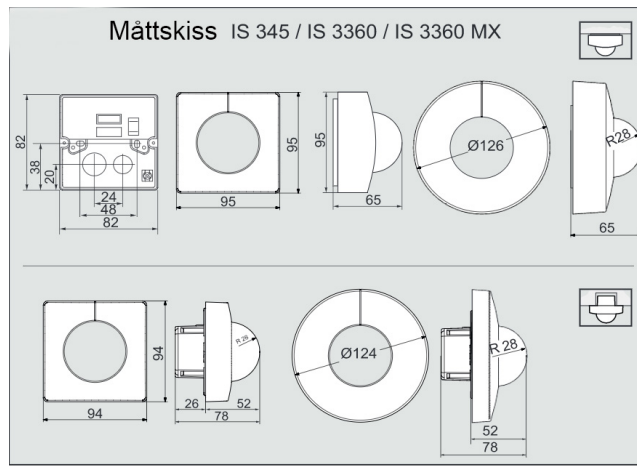

Karl H Ström, Verktgsvägen 4, 553 02 Jönköping

tel: 036-550 33 00 | info@khs.se | www.khs.se