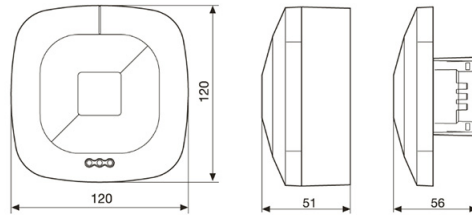

Tillbehör

E1312032 - Skyddsgaller Control Pro-serien

Rörelsevakt Control Pro HF 360

Karl H Ström, Verktygsvägen 4, 553 02 Jönköping

tel: 036-550 33 00 | info@khs.se | www.khs.se