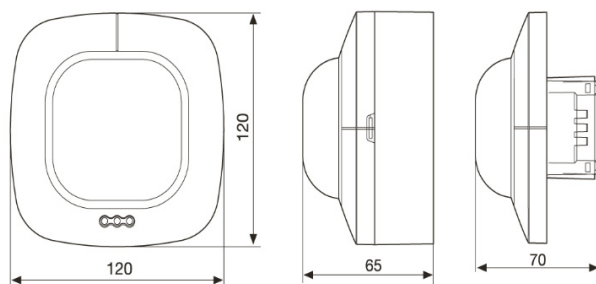

Tillbehör

E1312032 - Skyddsgaller Control Pro-serien

Måttskiss Control Pro IR HD

Karl H Ström, Verktgsvägen 4, 553 02 Jönköping

tel: 036-550 33 00 | info@khs.se | www.khs.se