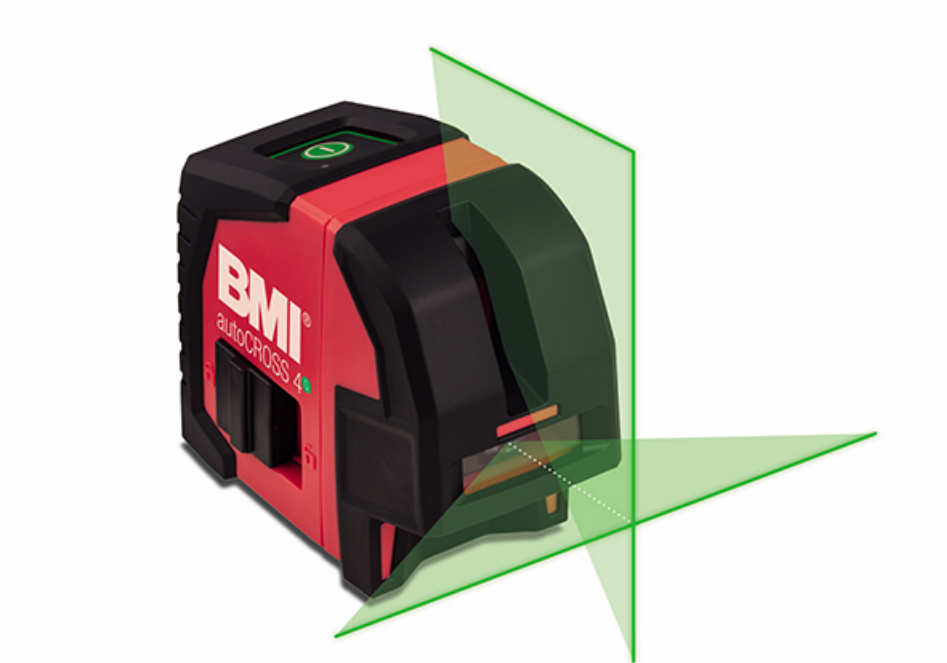

## Krysslaser AutoCross 4G

**\*\*Denna produkten har utgått ur sortimentet\*\***

En smidig och flexibel krysslaser som är självnivellerande. För markering på vägg, tak och golv till ledningsdragning, kakelsättning, montage av undertak m.m. Med tydliga gröna horisontell och vertikala linje. Öppningsvinkel 140° vertikalt och 120° horisontalt dvs ger linje på både på väggar och upp i tak. Självnivellerande inom  $\pm 3^\circ$ . Automatisk låsning av pendeln när laser stängs av. Med tilt-funktion t.ex. vid plattsättning, kan vinklas 45° och vridas 360°. Drivs med 4 st batteri typ 1,5V AA LR6 (medföljer).

**Räckvidd:** Upp till 30 meter (beroende på ljusförhållanden). Noggrannhet  $\pm 3$  mm vid 10 m.

**Temperaturområde:** -10 °C - 50 °C

**Mått:** 120 x 95 x 62 mm

**Övrigt:** Universalfäste (ingår) med magnet i foten samt både 5/8" och 1/4" gänga. Universalfästet har även en öppning för att fästa lasern med t.ex. dragband på en stolpe. Levereras i väska.