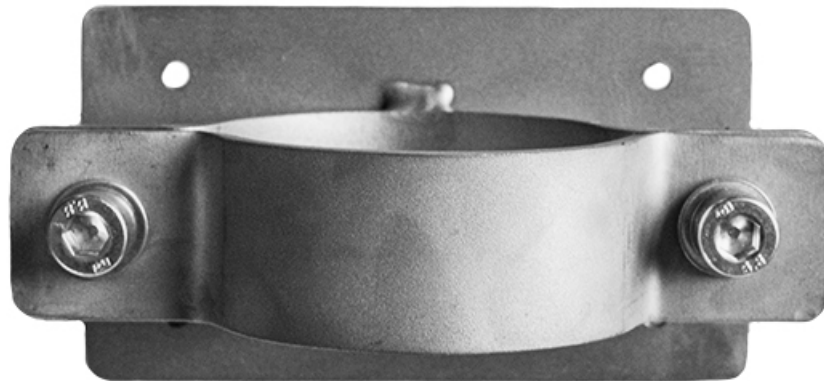

Stolpfäste Strålkastare XLED Wide/Square

****Denna produkten har utgått ur sortimentet****

Stolpfäste för 60 mm stolpe, passar till Steinels strålkastare i serie XLED Wide och Square. Tillverkat av rostfritt stål. Två rostfria insexskruvar medföljer.

Art nr

E7766420 - Stolpfäste strålkastare XLED Wide/Square ****Utgått****

Karl H Ström, Verktygsvägen 4, 553 02 Jönköping

tel: 036-550 33 00 | info@khs.se | www.khs.se