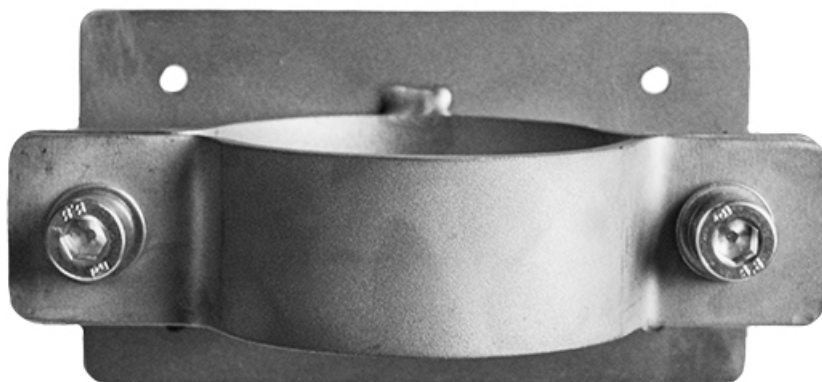

Stolpfäste Strålkastare XLED Wide/Square

****Denna produkten har utgått ur sortimentet****

Stolpfäste för 60 mm stolpe, passar till Steinels strålkastare i serie XLED Wide och Square. Tillverkat av rostfritt stål. Två rostfria insexskruvar medföljer.

Art nr

E7766420 - Stolpfäste strålkastare XLED Wide/Square ****Utgått****

Karl H Ström, Verktygsvägen 4, 553 02 Jönköping

tel: 036-550 33 00 | info@khs.se | www.khs.se