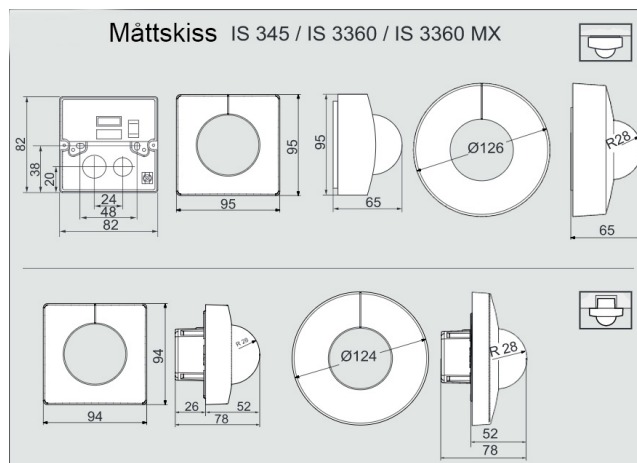

Tillbehör

E1300699 - Infällnadsdosa för undertak
E1312120 - Skyddsgaller tak - vägg (grund)

Karl H Ström, Verktygsvägen 4, 553 02 Jönköping

tel: 036-550 33 00 | info@khs.se | www.khs.se