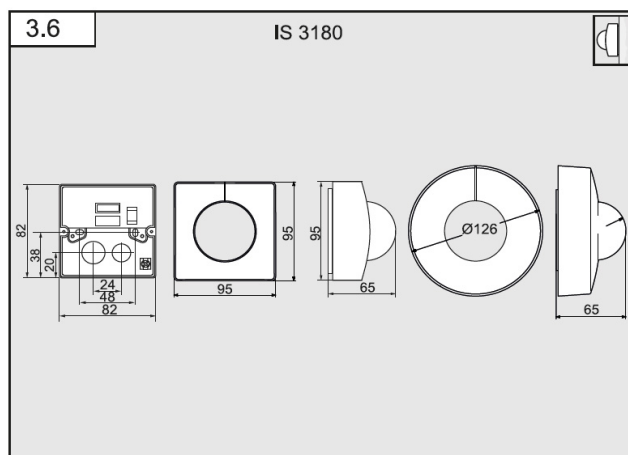

Tillbehör

E1312120 - Skyddsgaller tak - vägg (grund)

Karl H Ström, Verktygsvägen 4, 553 02 Jönköping

tel: 036-550 33 00 | info@khs.se | www.khs.se