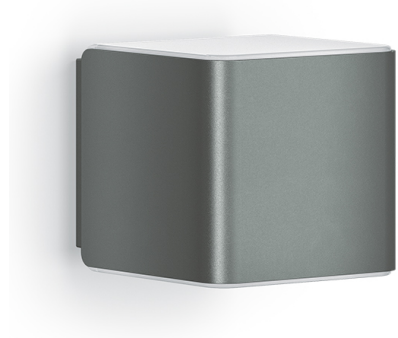

## Sensorlampa Cubo Connect L840

Cubo Connect är en modern armatur för utomhusbruk med Bluetooth vilket ger möjlighet till sammankoppling av flera armaturer. På kvällen när det mörknar tänds armaturerna samtidigt och automatiskt med ett sk. grundljus, som skapar stämning och trygghet. Integrerat i armaturen finns en dold sensor som tänder ljuset med full effekt vid rörelse. På morgon släcks armaturerna lika automatiskt.

Cubo är mycket energieffektiv genom sin moderna LED-ljuskälla och inte minst tack vare den intelligenta sensortekniken som bara tänder ljuset med full effekt när det verkligen behövs. Armaturens alla funktioner ställs in direkt i mobil med Steinels gratisapp. Cubo kan sammankopplas och kommunicera med alla Steinels armaturer som är försedda med Bluetooth. Cubo finns i tre olika design-utföranden för vägg samt som pollare.

**Utförande:** Stomme av polykarbonat. Finns med tre olika design alternativ. Opal kupa av akryl.

**Montage:** Vägg. Utomhus. Montagehöjd 1,60-2,50 meter.

**Anslutning:** Två införingshål Ø 15 mm med stryppnippel. Plint 2x2,5 mm<sup>2</sup> (fas, nolla). Distanser för utanpåliggande ledning.