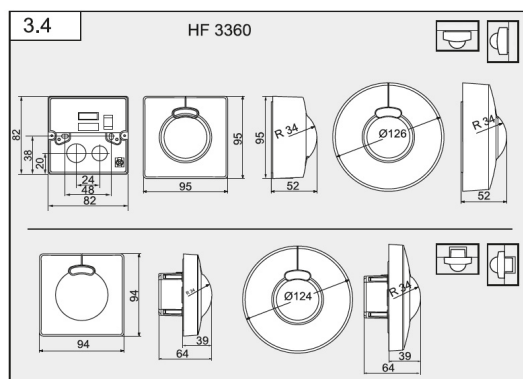

Omgivningstemperatur: -20°C - +50°C

Sensors strömförbrukning: Max. 12,5 mA

Skyddsklass: IP54 - utanpåliggande, IP20 - infälld

Mått: Kvadratisk utanpåliggande: 66 x 95 x 95 mm. Kvadratisk infälld: 78 x 94 x 94 mm, (Utgått) Rund utanpåliggande: 66 x Ø 126 mm. (Utgått) Rund infälld: 78 x Ø 124 mm.

Övrigt: HF 3360 finns även i utförande On/Off relä 230V, Potentialfritt relä, och DALI-2 IPD Slav (input device).

Leverantör: Steinel

Art nr

E1739916 - HF 3360 KNX V3, rund, infälld för dosa, vit

E1739913 - HF 3360 KNX V3, kvadratisk, komplett utanpåliggande, vit ** Produkten har utgått **

E1739914 - HF 3360 KNX V3, runt, komplett utanpåliggande, vit ** Produkten har utgått **

E1739915 - HF 3360 KNX V3, kvadratisk, infälld, vit ** Produkten har utgått **

Tillbehör

E1360256 - Fjärrkontroll Smart Remote

E1300699 - Infällnadsdosa för undertak

E1312120 - Skyddsgaller tak - vägg (grund)

Karl H Ström, Verktygsvägen 4, 553 02 Jönköping

tel: 036-550 33 00 | info@khs.se | www.khs.se