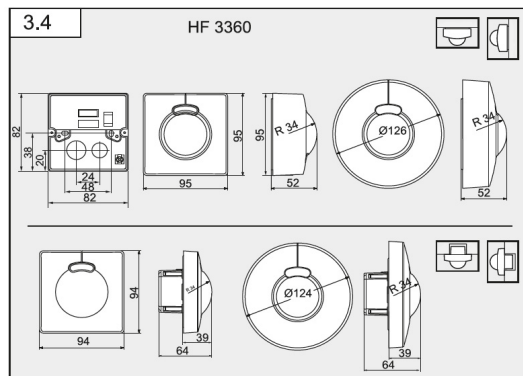

Omgivningstemperatur: -20°C - +50°C

Sensors strömförbrukning: Max. 12,5 mA

Skyddsklass: IP54 - utanpåliggande, IP20 - infälld

Mått: Kvadratisk utanpåliggande: 66 x 95 x 95 mm. Kvadratisk infälld: 78 x 94 x 94 mm, (Utgått) Rund utanpåliggande: 66 x Ø 126 mm. (Utgått) Rund infälld: 78 x Ø 124 mm.

Övrigt: HF 3360 finns även i utförande On/Off relä 230V, Potentialfritt relä, och DALI-2 IPD Slav (input device).

Leverantör: Steinel

Art nr

E1739916 - HF 3360 KNX V3, rund, infälld för dosa, vit

E1739913 - HF 3360 KNX V3, kvadratisk, komplett utanpåliggande, vit ** Produkten har utgått **

E1739914 - HF 3360 KNX V3, runt, komplett utanpåliggande, vit ** Produkten har utgått **

E1739915 - HF 3360 KNX V3, kvadratisk, infällt, vit ** Produkten har utgått **

Tillbehör

E1360256 - Fjärrkontroll Smart Remote

E1300699 - Infällnadsdosa för undertak

E1312120 - Skyddsgaller tak - vägg (grund)

Karl H Ström, Verktvgsvägen 4, 553 02 Jönköping

tel: 036-550 33 00 | info@khs.se | www.khs.se