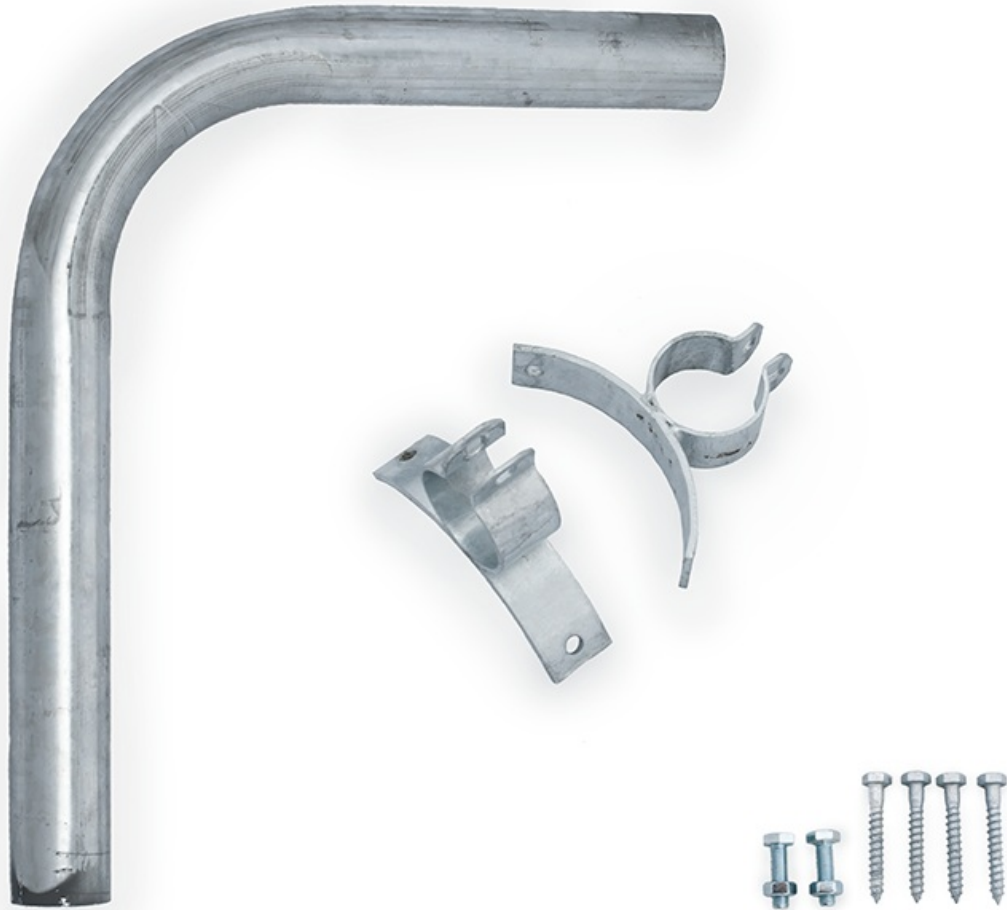

Fäste för trästolpe

Fäste för trästolpe till stolparmatur. Längd 400 mm. Rör \varnothing 60 mm, vinklat 90°. Fransk träskruv, skruv och mutter medföljer. Tillverkad av varmgalvaniserat stål.

Art nr

LM 773283 - Stolpfäste för trästolpe