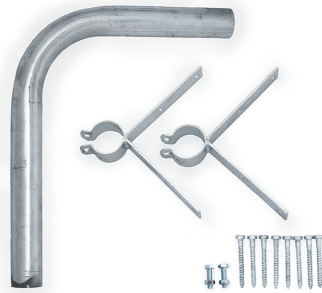

Hörnfäste

Väggfäste för ytterhörn till stolparmatur. Längd 400 mm. Rör \varnothing 60 mm, vinklat 90°. Fransk träskruv, skruv och mutter medföljer. Tillverkad av varmgalvaniserat stål.

Art nr

LM 773282 - Hörnfäste