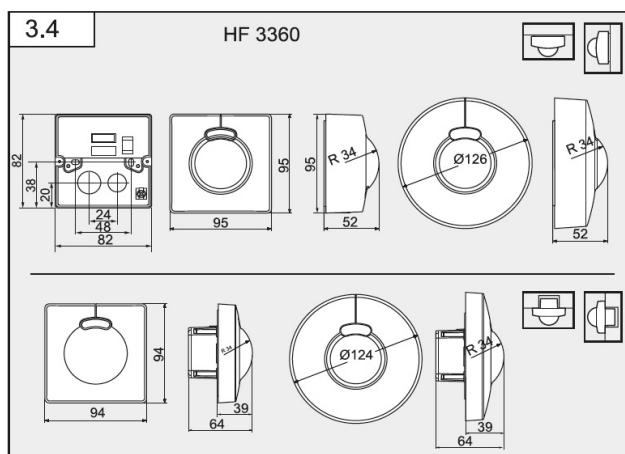

Övrigt: HF 3360 finns även i utförande On/Off relä 230V, DALI-2 IPD Slav (input device) och KNX.

Leverantör: Steinel

Art nr

E1300613 - HF 3360 Potentialfritt relä, kvadratisk, komplett utanpåliggande, vit ** Produkten har utgått **

E1300616 - HF 3360 Potentialfritt relä, runt, komplett utanpåliggande, vit ** Produkten har utgått **

E1300619 - HF 3360 Potentialfritt relä, kvadratisk, infällt, vit ** Produkten har utgått **

E1300622 - HF 3360 Potentialfritt relä, rund, infälld för dosa, vit** Produkten har utgått **

Tillbehör

E1360256 - Fjärrkontroll Smart Remote

E1300699 - Infällnadsdosa för undertak

E1312120 - Skyddsgaller tak - vägg (grund)

Karl H Ström, Verktygsvägen 4, 553 02 Jönköping

tel: 036-550 33 00 | info@khs.se | www.khs.se