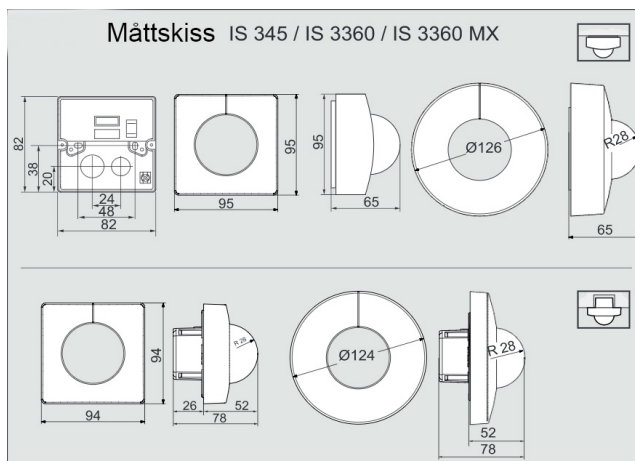

DALI-2 IPD Slav (input device) och KNX.

Leverantör: Steinel

Art nr

E1300601 - Rörelsevakt IS 3360 Potentialfritt relä, kvadratisk, komplett utanpåliggande, vit

E1300604 - Rörelsevakt IS 3360 Potentialfritt relä, rund, komplett utanpåliggande, vit

E1300610 - Rörelsevakt IS 3360 Potentialfritt relä, rund, infälld för dosa, vit

E1300607 - Rörelsevakt IS 3360 Potentialfritt relä, kvadratisk, infälld för dosa, vit ****Utgått****

Tillbehör

E1360256 - Fjärrkontroll Smart Remote

E1300699 - Infällnadsdosa för undertak

E1312120 - Skyddsgaller tak - vägg (grund)

Karl H Ström, Verktgsvägen 4, 553 02 Jönköping

tel: 036-550 33 00 | info@khs.se | www.khs.se