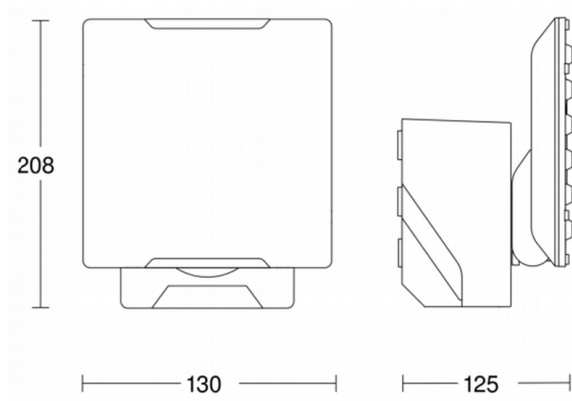

Leverantör: Steinel

Art nr

E7763492 - Strålkastare XLED PRO Square XL, vit ****Utgått****

E7763493 - Strålkastare XLED PRO Square XL, svart ****Utgått****

Tillbehör

E7764078 - Hörfäste XLED Square/Wide

E7764079 - Stolpfäste XLED Square/Wide

Karl H Ström, Verktygsvägen 4, 553 02 Jönköping

tel: 036-550 33 00 | info@khs.se | www.khs.se