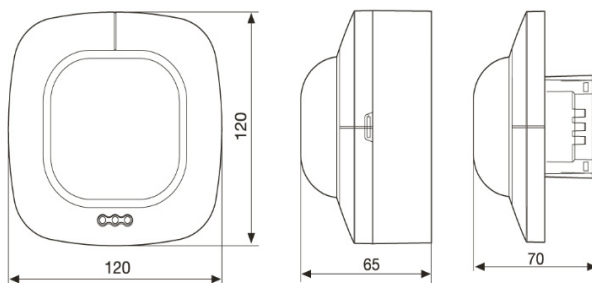

Omgivningstemperatur: -25°C - + 55°C

Skyddsklass: IP20, med förhöjningsram blir produkten IP54.

Elektrisk data: 230/240 V AC, 50 Hz

Mått: 120 x 120 x 70 mm

Miljö: Byggvarudeklaration BVD, finns bedömd hos Byggvarubedömningen och Sunda hus.

Övrigt: Certifierad enligt standard DALI-2 del 101, 103. Control Pro IR HD finns även i utförande 1-kanal/2-kanal, DALI-2 IPD slav/Input device och KNX.

Leverantör: Steinel

Art nr

E1300548 - Närvarovakt, Control Pro IR HD, DALI-2 APC Master (broadcast), för dosa/förhöjningsram ****Utgått****

Tillbehör

E1360256 - Fjärrkontroll Smart Remote

E1312033 - Förhöjningsram Control Pro

E1300699 - Infällnadsdosa för undertak

E1312032 - Skyddsgaller Control Pro-serien

Måttskiss Control Pro IR HD

Karl H Ström, Verktygsvägen 4, 553 02 Jönköping

tel: 036-550 33 00 | info@khs.se | www.khs.se