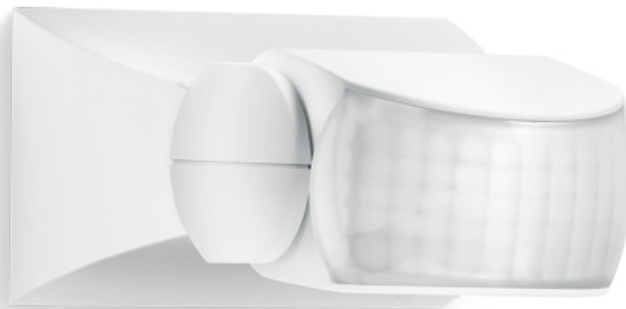

Rörelsevakt IS 1

Rörelsevakt i basic-utförande med 120° bevakningsvinkel för detektering av toalett, entré, garage, altan, vedförråd m.m. För utom- eller inomhusbruk. Inställbart i höjd och sidled. Reglage på undersidan för inställning av skymningsnivå och efterlystid. Täckfilm för reducering av bevakningsområdet medföljer.

Användningsområde: Utomhus, inomhus, för rörelsedetektering i olika miljöer.

Utförande: Rörelsevakt med helautomatisk funktion. Hus av ABS-plast. Inställning av funktioner med vred.

Montage: Vägg. Tak. Utanpåliggande montage. Montagehöjd 1,7-3,0 m. över golv, högre montagehöjd ger sämre känslighet för sensorn. Två eller fler rörelsevakter kan kopplas samman (master-master), parallellkoppling, alla rörelsevakter kommer då få funktionen master.

Anslutning: Bakifrån, två anslutningshål 0,14 mm. Plint 3x1,5 mm² + jordskruv.

Maximal belastning: Max 3 st HF-don, drosslar, lågenergilampor (max 88μF) , dock total last max. 300W lysrör. 500W resistiv last.

Skyddsklass: IP54

Omgivningstemperatur: -20° C - +50° C

Spänning: 230/240 V AC, 50 Hz

Mått (b x h x d): 50 x 80 x 120 mm

Övrigt: Typnummer 6003, 6004.

Leverantör: Steinel

Art nr

E1312105 - Rörelsevakt IS 1, vit