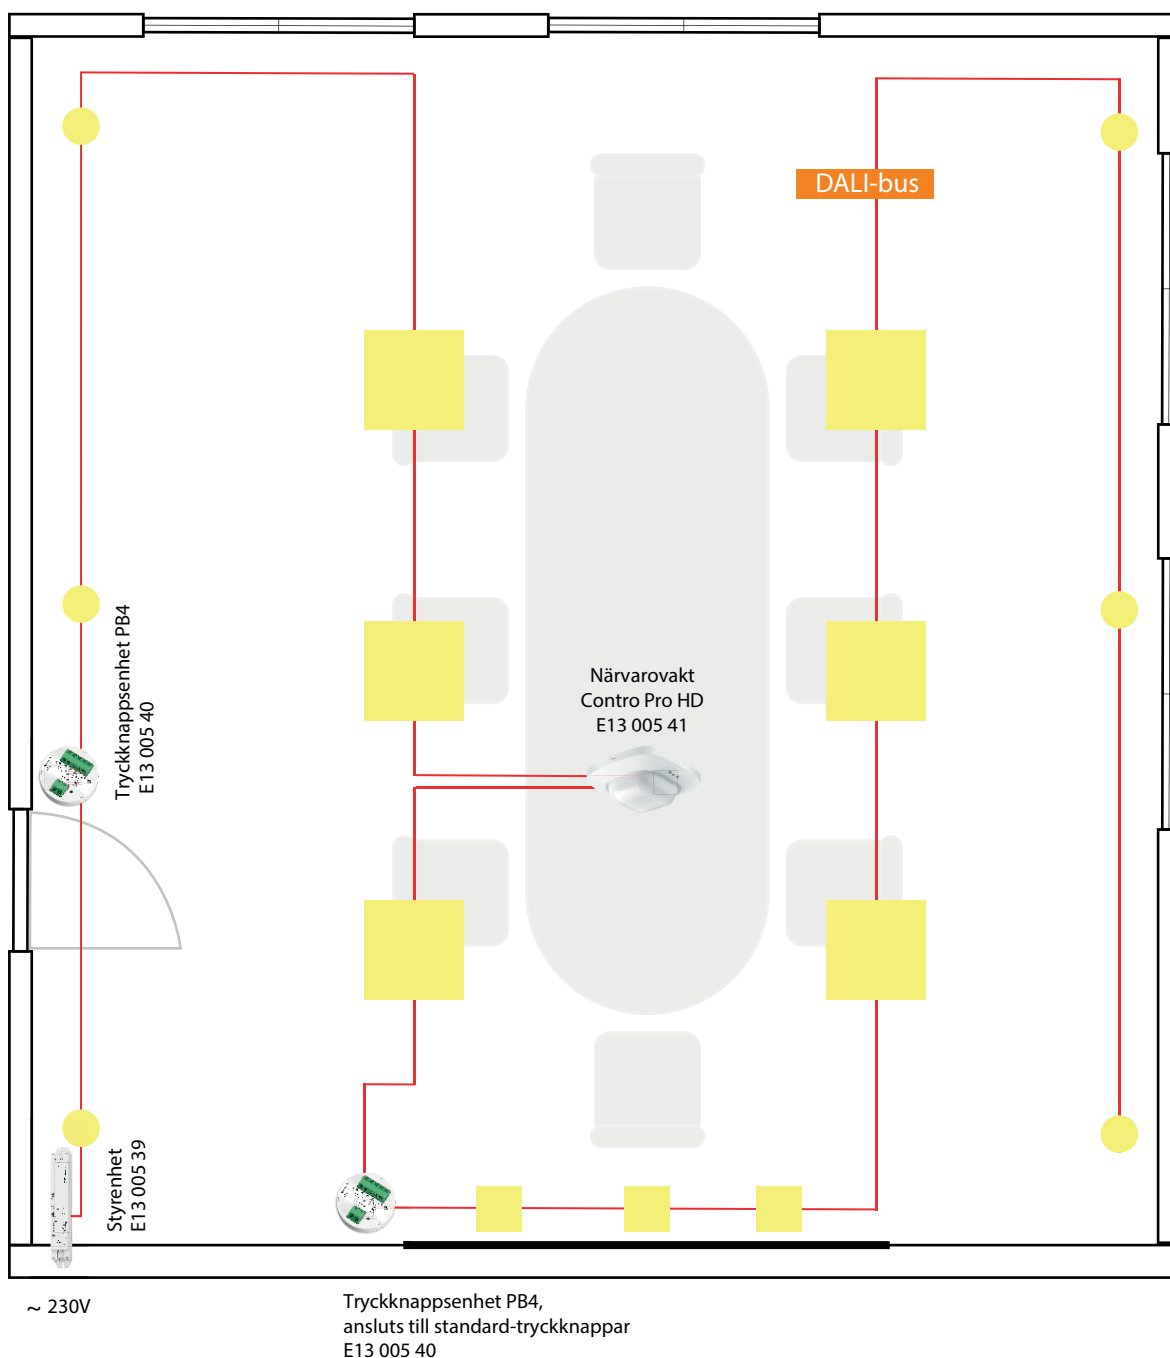

## LiveLink i klassrum

Dagens klassrum ska klara allt från traditionell undervisning till presentationer och filmvisning. Med LiveLink skapar du enkelt scenarier för olika behov som aktiveras via tryckknapp. Närvarovakt Control Pro HD, perfekt för större lokaler sköter detektering tryggt och säkert. Maximal komfort och energibesparing får man genom att använda LiveLinks separata ljussensor vid konstantljusreglering.

## LiveLink i konferensrum

Konferensrummet kan vara en mötesplats för allt från styrelsemöte till luciafirande, ett belysningssystem måste klara alla dessa tillfällen. LiveLink löser detta genom närvarodetektering, färdiga scenarier och manuell dimring. Styr belysningen med tryckknappar eller via smartphone med LiveLink-appen.

## LiveLink i kontorslandskap

En modern kontorsmiljö måste klara olika arbetsmoment. Med LiveLink klarar man de olika krav som ställs samtidigt som människan sätts i centrum. Belysningen kan anpassas och förändras på ett enkelt sätt utan ändringar i installationen. En god ljusmiljö styrd av tillförlitliga närvarosensorer ger både energibesparing och ökar trivseln.

## LiveLink i lager

En lagerlokal kan ha många olika behov då arbetsmomenten snabbt kan ändras. Lagerplatser flyttas, nya ljuskrävande moment kommer till eller fler packbord krävs. Vid förändring kan ljusstyrning lätt förändras efter de nya förhållandena med enkelt konfiguration via LiveLink-appen.