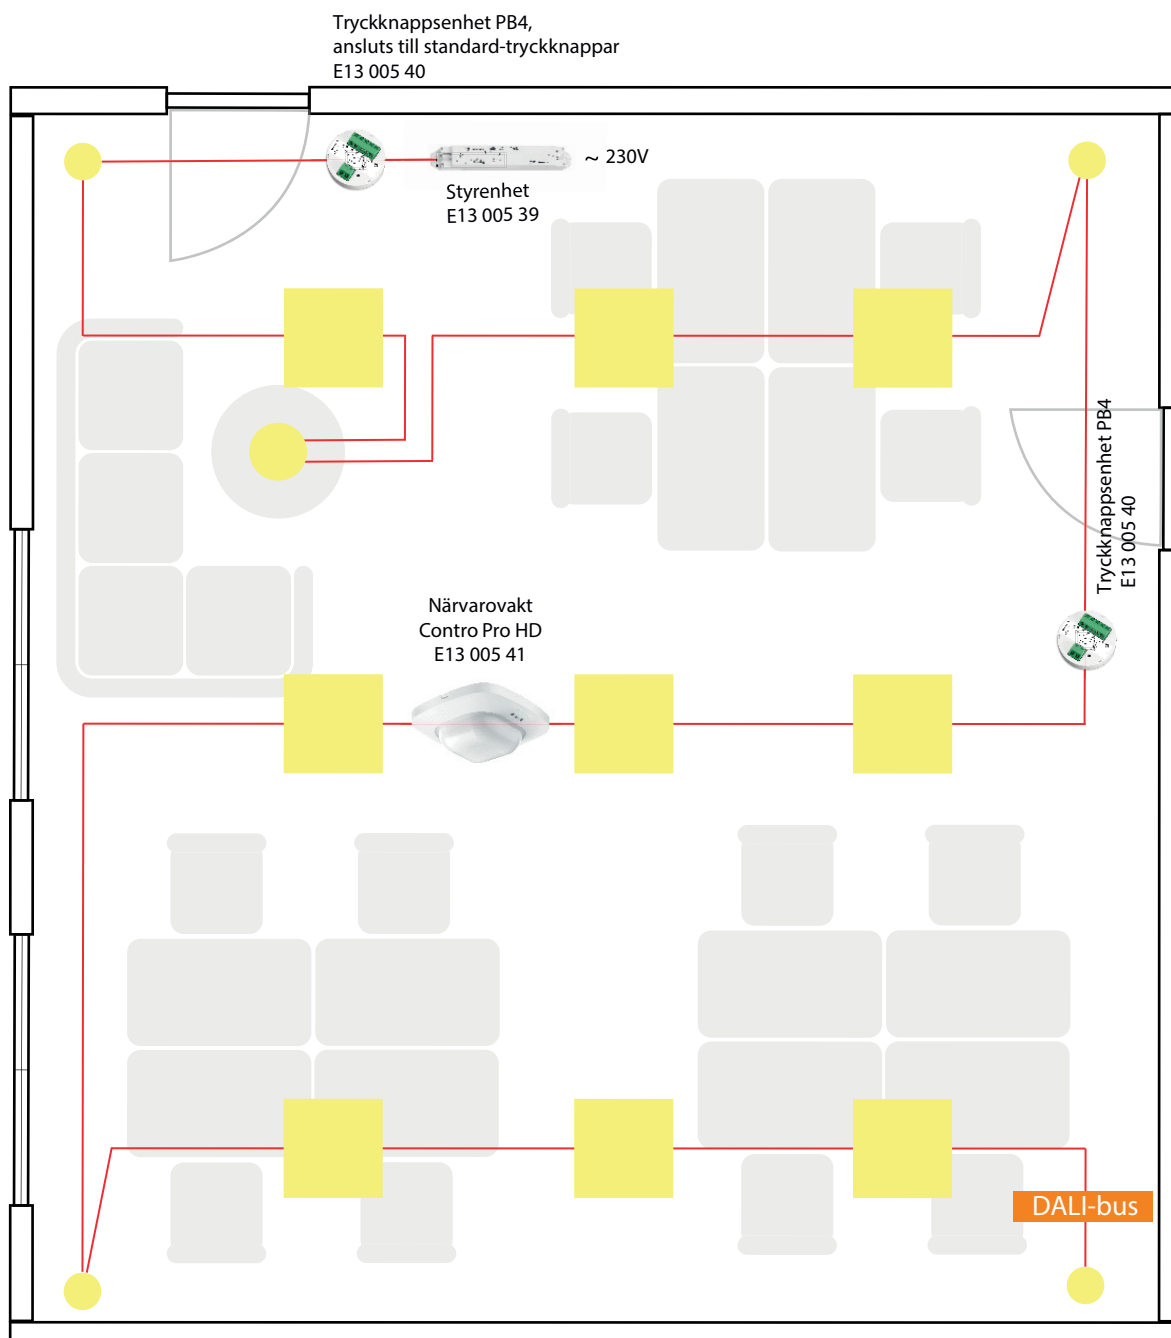

## LiveLink i klassrum

Dagens klassrum ska klara allt från traditionell undervisning till presentationer och filmvisning. Med LiveLink skapar du enkelt scenarier för olika behov som aktiveras via tryckknapp. Närvarovakt Control Pro HD, perfekt för större lokaler sköter detektering tryggt och säkert. Maximal komfort och energibesparing får man genom att använda LiveLinks separata ljussensor vid konstantljusreglering.

## LiveLink i konferensrum

Konferensrummet kan vara en mötesplats för allt från styrelsemöte till luciafirande, ett belysningssystem måste klara alla dessa tillfällen. LiveLink löser detta genom närvarodetektering, färdiga scenarier och manuell dimring. Styr belysningen med tryckknappar eller via smartphone med LiveLink-appen.

## LiveLink i kontorslandskap

En modern kontorsmiljö måste klara olika arbetsmoment. Med LiveLink klarar man de olika krav som ställs samtidigt som människan sätts i centrum. Belysningen kan anpassas och förändras på ett enkelt sätt utan ändringar i installationen. En god ljusmiljö styrd av tillförlitliga närvarosensorer ger både energibesparing och ökar trivseln.

## LiveLink i lager

En lagerlokal kan ha många olika behov då arbetsmomenten snabbt kan ändras. Lagerplatser flyttas, nya ljuskrävande moment kommer till eller fler packbord krävs. Vid förändring kan ljusstyrning lätt förändras efter de nya förhållandena med enkelt konfiguration via LiveLink-appen.