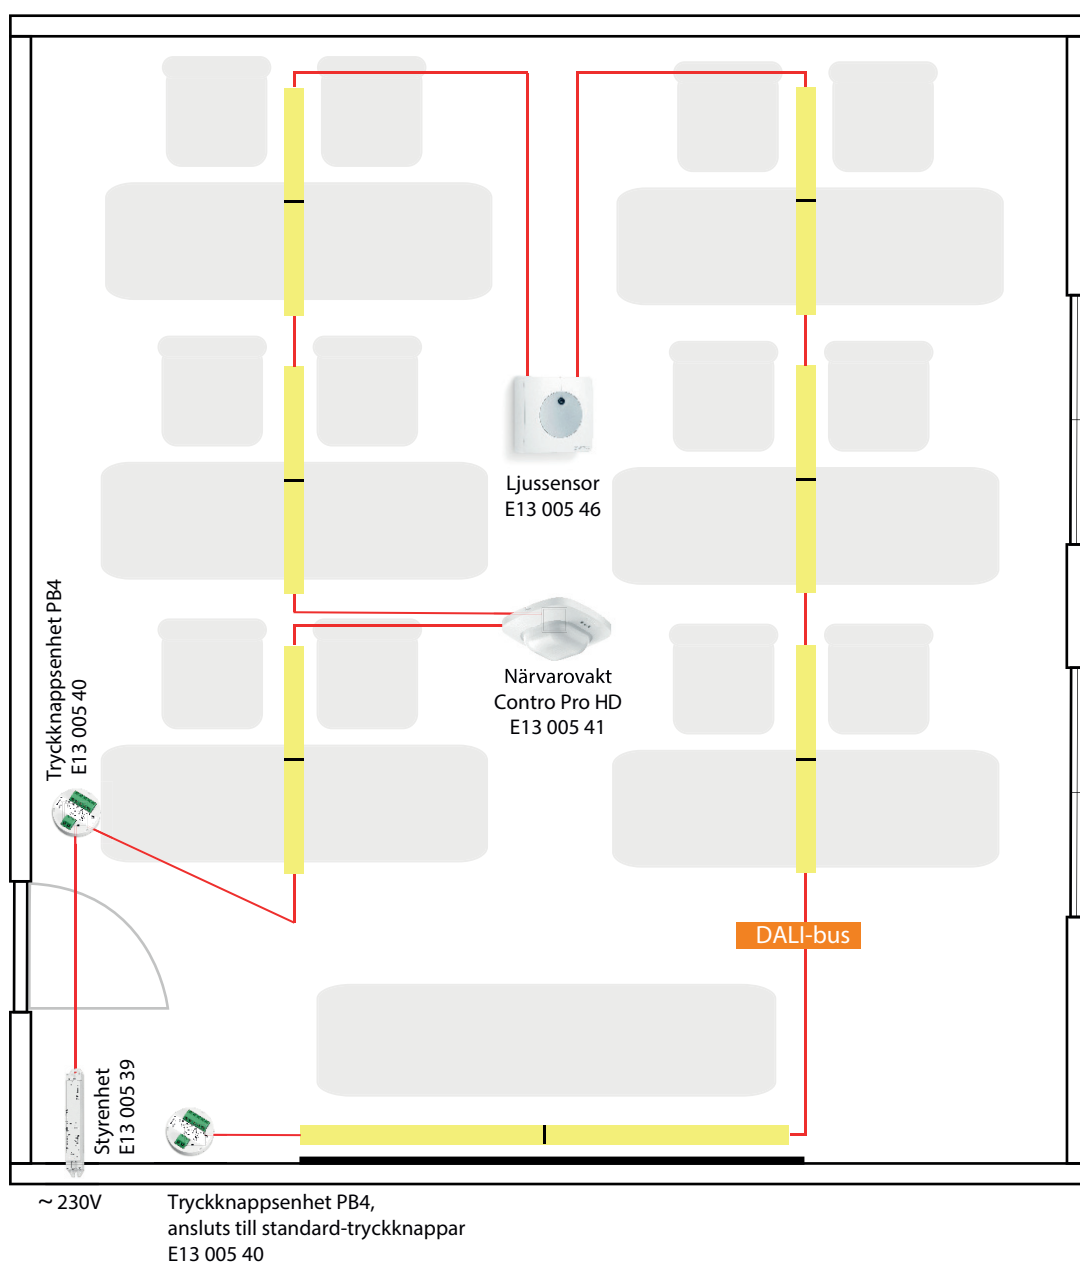

## LiveLink i klassrum

Dagens klassrum ska klara allt från traditionell undervisning till presentationer och filmvisning. Med LiveLink skapar du enkelt scenarier för olika behov som aktiveras via tryckknapp. Närvarovakt Control Pro HD, perfekt för större lokaler sköter detektering tryggt och säkert. Maximal komfort och energibesparing får man genom att använda LiveLinks separata ljussensor vid konstantljusreglering.

## LiveLink i kontorslandskap

En modern kontorsmiljö måste klara olika arbetsmoment. Med LiveLink klarar man de olika krav som ställs samtidigt som människan sätts i centrum. Belysningen kan anpassas och förändras på ett enkelt sätt utan ändringar i installationen. En god ljusmiljö styrd av tillförlitliga närvarosensorer ger både energibesparing och ökar trivseln.

## LiveLink i lager

En lagerlokal kan ha många olika behov då arbetsmomenten snabbt kan ändras. Lagerplatser flyttas, nya ljuskrävande moment kommer till eller fler packbord krävs. Vid förändring kan ljusstyrning lätt förändras efter de nya förhållandena med enkelt konfiguration via LiveLink-appen.